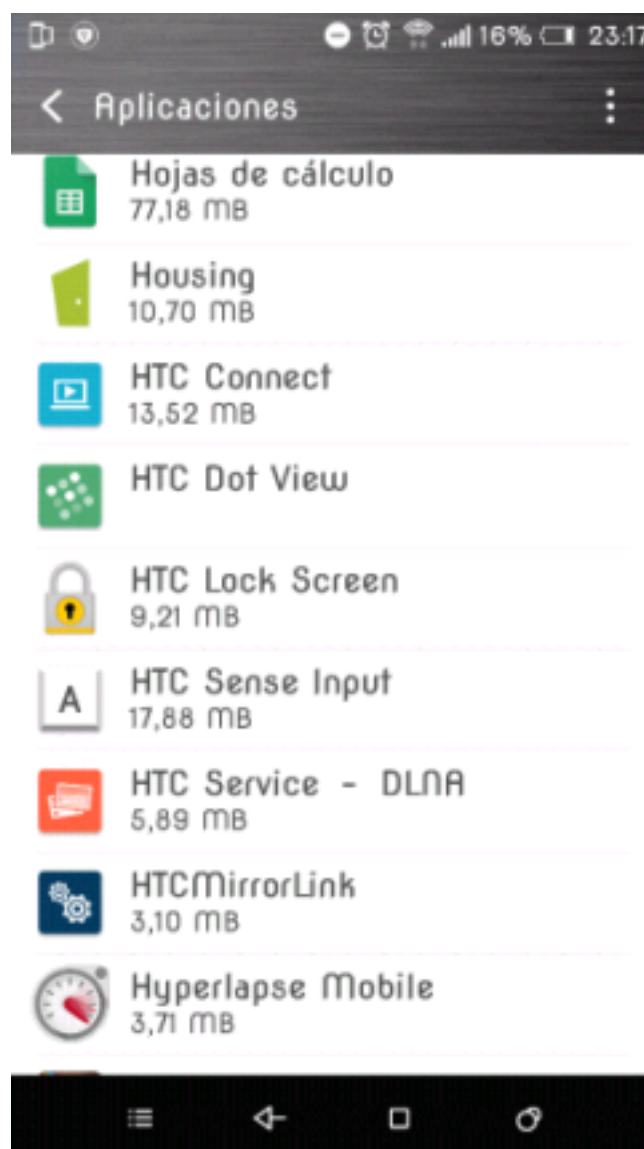

**SE DIRIGE A APLICACIONES Y LUEGO BUSQUE LA APLICACION DE HOUSING E
INGRESA**